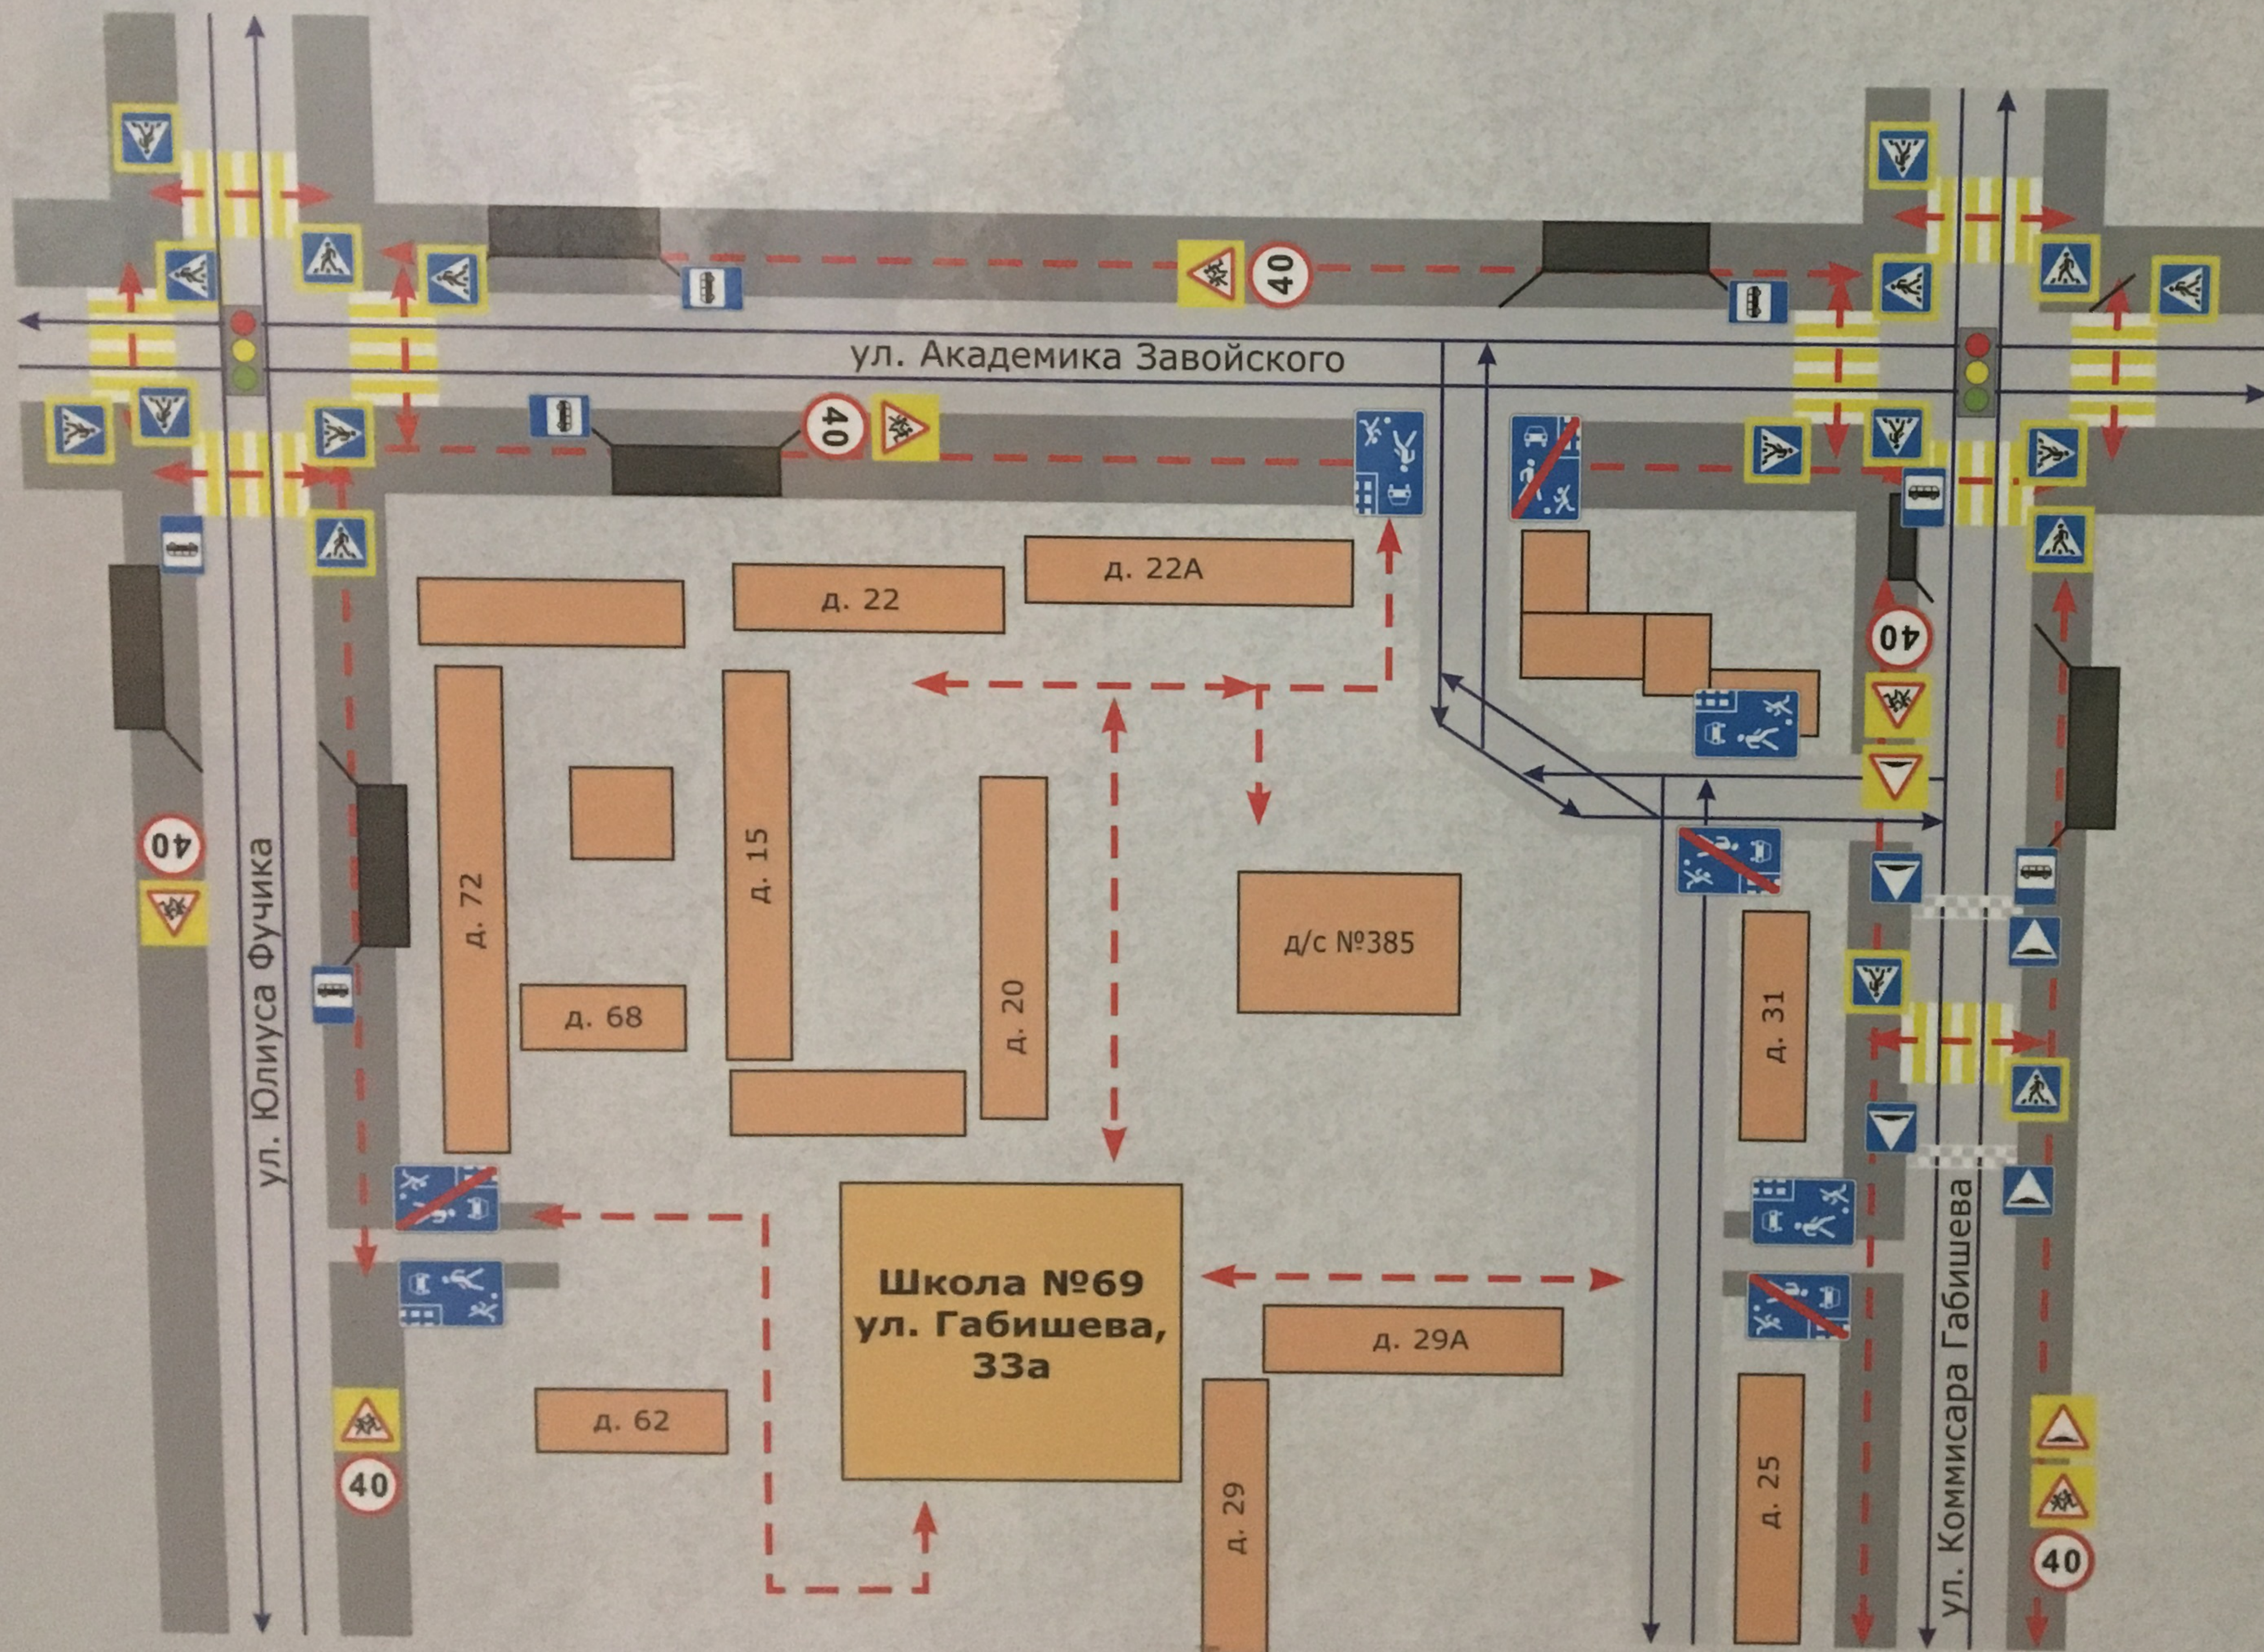

ПЛАН-СХЕМА БЕЗОПАСНОГО МАРШРУТА ДВИЖЕНИЯ Школа №69 Приволжского района г.Казани

-  - образовательное учреждение
-  - жилая застройка
-  - проезжая часть
-  - тротуар
-  - зеленое насаждение
-  - движение транспортных средств
-  - движение детей (учеников) в (из) образовательное учреждение